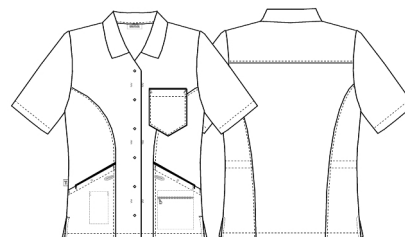

Tunika BASIC 15147 rozopínacia / dámska / levandulová
kat. číslo : 15147-103-406

Dámska zdravotnícka rozopínacia tunika s "V" výstrihom, v deviatich rôznych farbách.

- "V" výstrih
- košeľový límeček
- nastaviteľná šírka pásu z vnútornej strany tuniky
- jedno náprsné vrecko
- dve predné vrecká na bokoch
- samostatné menšie vrecko vo vnútri pravého predného vrecka
- menšie vrecko na zips (biela farba je bez zipsu)
- pútko na kľúče
- rozstrihnutá na bokoch

materiál : 65% polyester, 35% bavlna

gramáž : 150 g/m²

farba : levandulová

veľkosti : XS - 4XL

Pokyny pri praní :

Povolená tolerancia +/- 1 cm

		XS	S	M	L	XL	2XL	3XL	4XL	5XL	6XL
obvod hrudníka	A	96	104	112	120	132	144	156	168	180	192
obvod pásu	B	92	100	108	116	128	140	152	164	176	188
obvod spodnej časti	C	98	106	114	122	134	146	158	170	182	194
dĺžka rukáva	D	22,5	23	24	24,5	25,5	26,5	27,5	28	29	30
zadná dĺžka	G	69,5	70,5	71,5	72,5	73,5	74,5	75,5	76,5	77,5	78,5